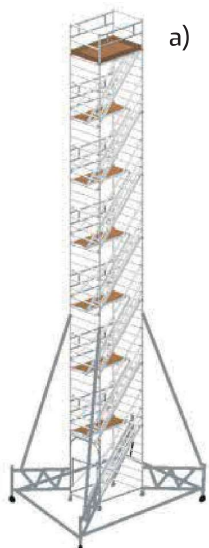

OUTRAS SOLUÇÕES

a)