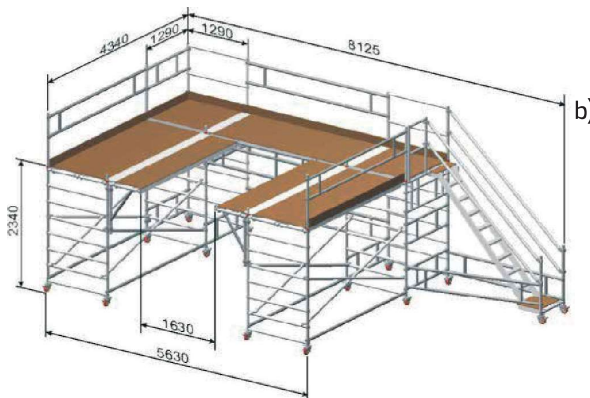

TEMPO S & L - INFORMAÇÃO ADICIONAL

Fixador de alumínio.

Fixador de alumínio à parede para tubo de 50 mm de diâmetro e 50 cm de comprimento (outras medidas sob pedido).

A norma europeia obriga o fixador de parede a partir de 8 m de altura de plataforma quando o andaime se usa no exterior e 12 m para uso em interior.

REF	€
10614	

TEMPO "S"

TEMPO "L"

OUTRAS SOLUÇÕES

a)

b)

c)