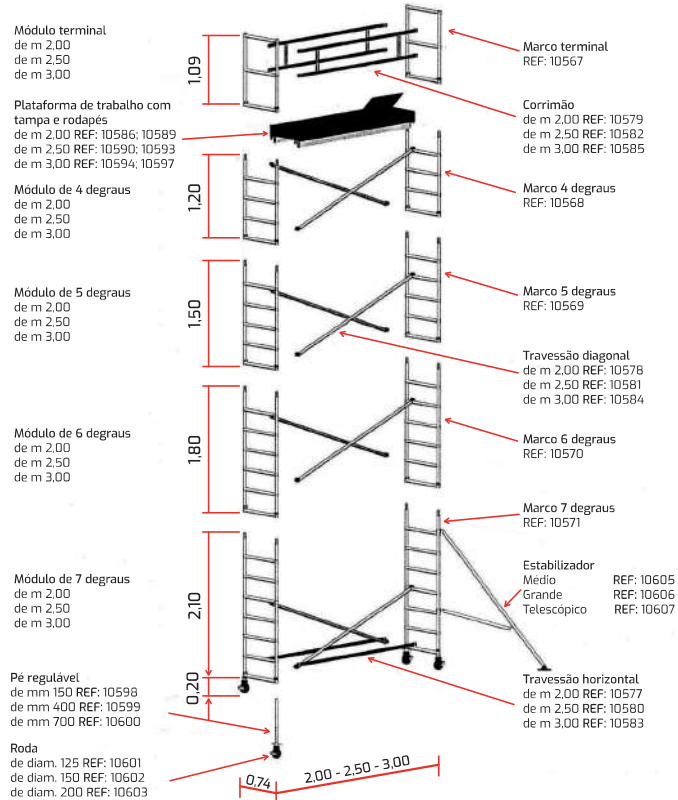

TEMPO S & L - INFORMAÇÃO ADICIONAL

Fixador de alumínio.

Fixador de alumínio à parede para tubo de 50 mm de diâmetro e 50 cm de comprimento (outras medidas sob pedido).

A norma europeia obriga o fixador de parede a partir de 8 m de altura de plataforma quando o andaime se usa no exterior e 12 m para uso em interior.

REF	€
10614	

TEMPO "S"