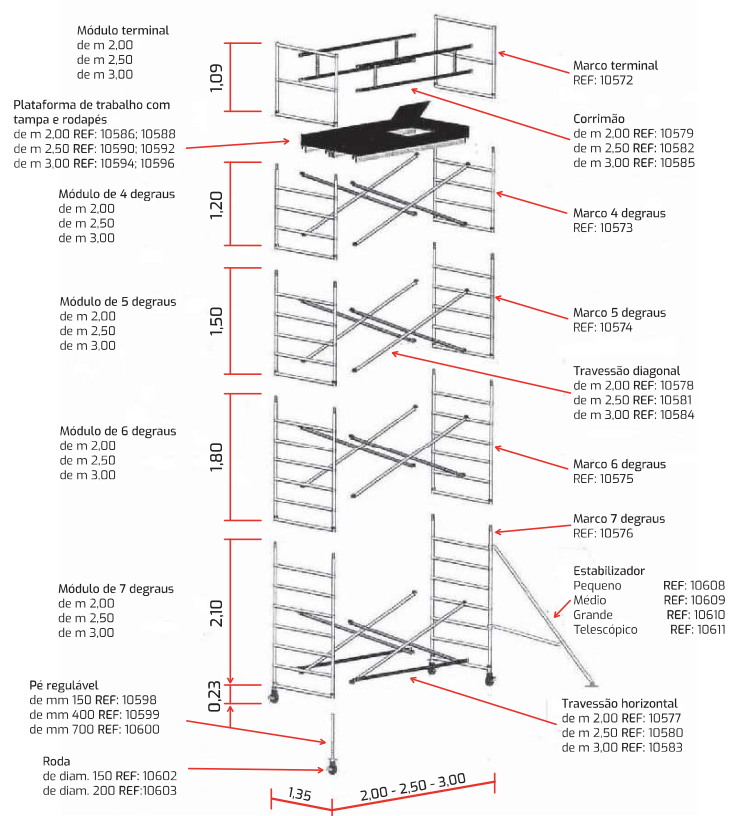

TEMPO S & L - INFORMAÇÃO ADICIONAL

Fixador de alumínio.

Fixador de alumínio à parede para tubo de 50 mm de diâmetro e 50 cm de comprimento (outras medidas sob pedido).

A norma europeia obriga o fixador de parede a partir de 8 m de altura de plataforma quando o andaime se usa no exterior e 12 m para uso em interior.

REF	€
10614	

TEMPO "S"

TEMPO "L"

OUTRAS SOLUÇÕES

a)

b)

c)