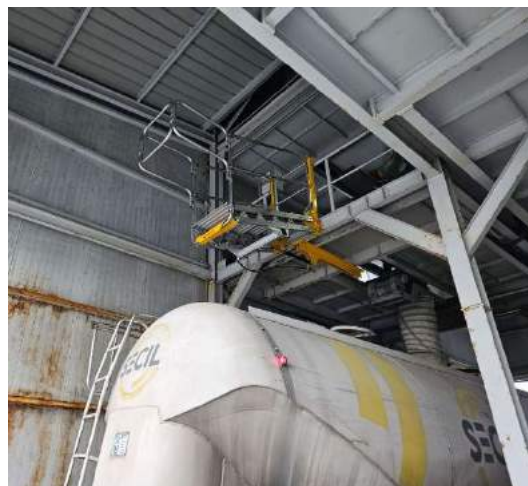

SAFEMAX

ESCADA ACESSO COM GAIOLA DE SEGURANÇA

Com as nossas escadas **SAFEMAX**, a insegurança a aceder a vagões, cisternas não É mais um problema!

O nosso sistema **SAFEMAX**, permite ser aplicado em plataformas construídas à medida e à necessidade do cliente assim com em plataformas já existentes, pisos elevados, terraços, etc.. Nosso sistema de proteção contra quedas de vagões e cisterna, são equipados com uma gaiola de segurança e um design durável e duradouro. Proporcionamos um ambiente de trabalho seguro — hoje e amanhã.

SAFEMAX é versátil e personalizáveis apresentam escadas dobráveis com uma gaiolas de segurança completamente automática, o sistema é acionado por um grupo hidráulico com paragem automáticas através de sensores de aproximação, construída em alumínio de alta resistência é equipada com degraus de 240mm e com guardas dobráveis de 40mm

SAFEMAX

ESCADA ACESSO COM GAIOLA DE SEGURANÇA

CARACTERISTICAS TECNICAS