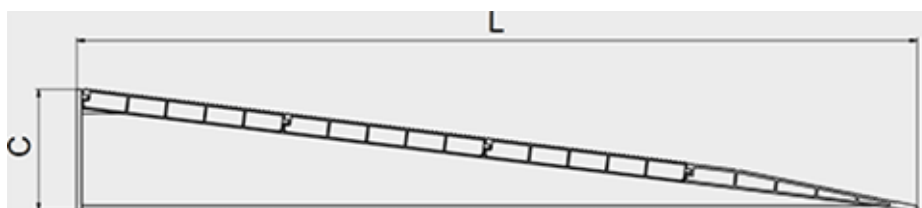

## PLATAFORMA PARA DESNIVEIS

Este tipo de rampa de acesso, feita com perfis de alumínio de alta resistência e com uma superfície especial antiderrapante, permite que os usuários de cadeira de rodas, carrinhos de bebês e malas superem facilmente pequenos desníveis.

Graças à sua leveza, o produto pode ser movimentado com rapidez e sem esforço de acordo com as necessidades de uso.

Capacidade	Largura (B)	Comprimento (L)	Altura Min / Max	Peso
KG	mm	mm	mm	KG
430	1 000	500	10/70	10
430	1 000	650	70/120	14
2920	1 250	500	30/70	13
2920	1 250	800	70/120	22