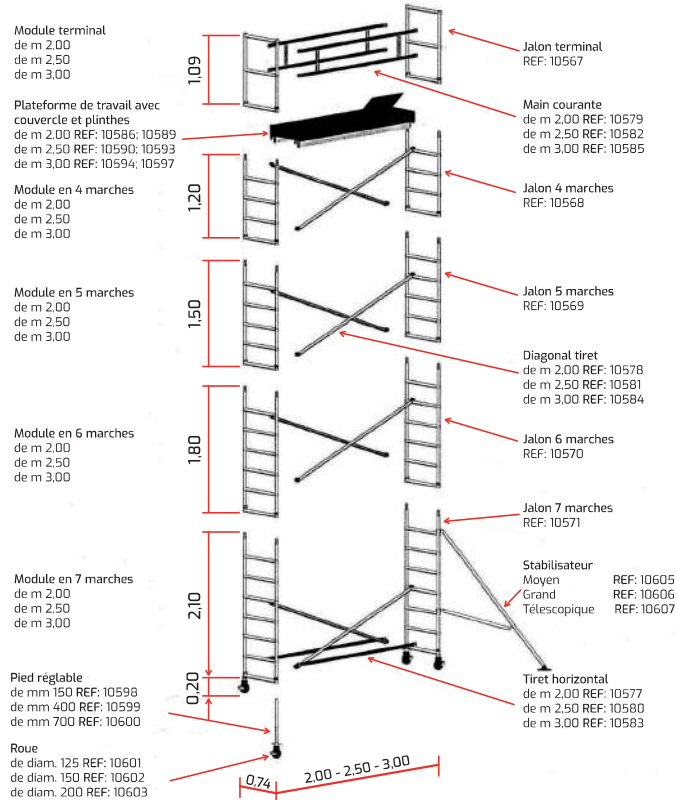

TEMPO S & L - INFORMATIONS COMPLEMENTAIRES

Attache en aluminium.

Support mural en aluminium pour tube de 50 mm de diamètre et 50 cm de longueur (autres dimensions disponibles sur demande). La norme européenne exige le fixateur mural à partir de 8 m de hauteur de la plateforme lorsque l'échafaudage est utilisé à l'extérieur et de 12 m pour une utilisation à l'intérieur.

REF	€
10614	

TEMPO "S"