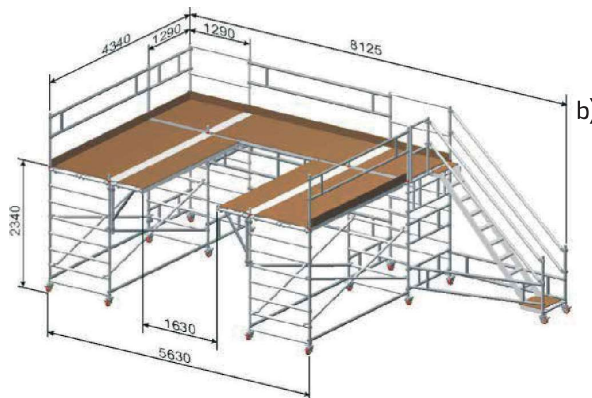

TEMPO S & L - INFORMATIONS COMPLEMENTAIRES

Attache en aluminium.

Support mural en aluminium pour tube de 50 mm de diamètre et 50 cm de longueur (autres dimensions disponibles sur demande). La norme européenne exige le fixateur mural à partir de 8 m de hauteur de la plateforme lorsque l'échafaudage est utilisé à l'extérieur et de 12 m pour une utilisation à l'intérieur.

REF	€
10614	

TEMPO "S"

TEMPO "L"

AUTRES SOLUTIONS

a)

b)

c)