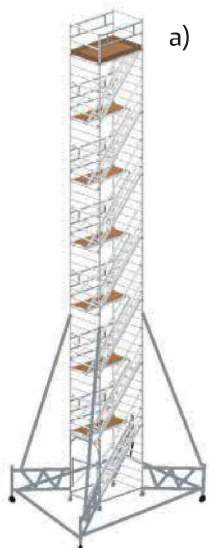

AUTRES SOLUTIONS

a)