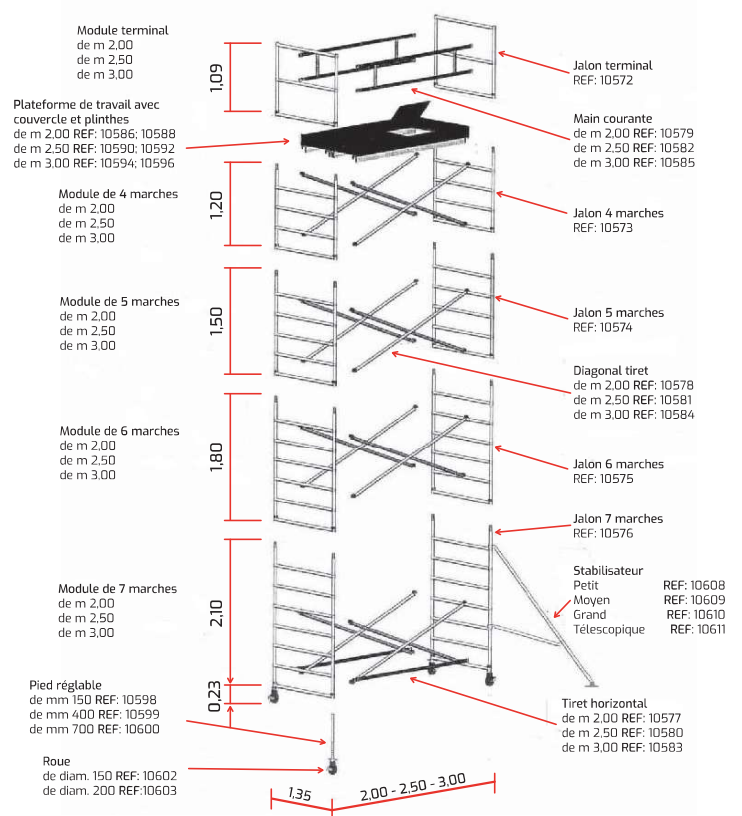

TEMPO S & L - INFORMATIONS COMPLEMENTAIRES

Attache en aluminium.

Support mural en aluminium pour tube de 50 mm de diamètre et 50 cm de longueur (autres dimensions disponibles sur demande). La norme européenne exige le fixateur mural à partir de 8 m de hauteur de la plateforme lorsque l'échafaudage est utilisé à l'extérieur et de 12 m pour une utilisation à l'intérieur.

REF	€
10614	

TEMPO "S"

TEMPO "L"

AUTRES SOLUTIONS

a)

b)

c)