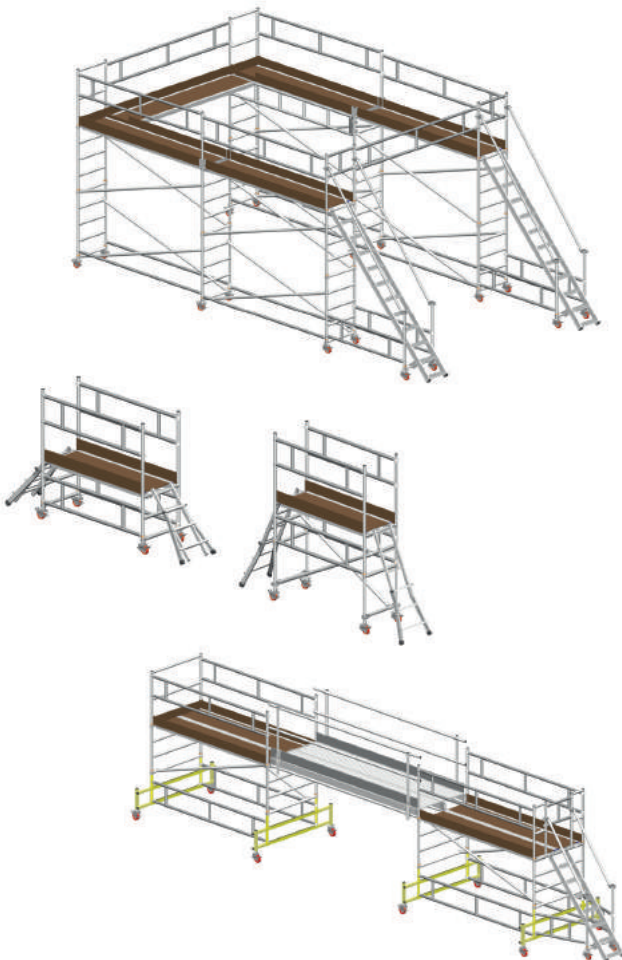

# TEMPO STAR

Échafaudage professionnel équipé d'une échelle d'accès.

Fabriqué en aluminium à haute résistance et résistant à la rouille, il offre une productivité et une sécurité maximales. Cet échafaudage se monte avec peu de pièces, se transporte très facilement et permet de réaliser différentes configurations (standard ou spéciales) en fonction des besoins du client. Équipé d'une échelle d'accès avant ou latérale. L'échafaudage est fabriqué en fonction des besoins du client.

## CARACTÉRISTIQUES TECHNIQUES

- Largeur augmentée: 10 cm;
- Dimensions de la plate-forme: 0,85 à 2,95 cm;
- Longueur de la plate-forme: 2,00 - 2,50 et 3,00 m;
- Largeur: 75 et 135 cm;
- Tour avec pieds réglables: 70 cm;
- Capacité: 200 kg/m<sup>2</sup>;
- Escalier réglable à différentes hauteurs de tour.

Avec accès frontal

Avec accès latéral

TEMPO STAR		
Hauteur Sol m	Hauteur Totale m	Hauteur Travail m
0.85	1.95	2.85
1.15	2.15	3.15
1.45	2.45	3.45
1.75	2.75	3.75
2.05	3.05	4.05
2.35	3.35	4.35
2.65	3.65	4.65
2.95	3.95	4.95