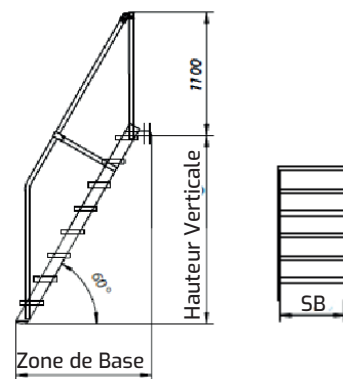

# ESCADA FIXAÇÃO 60°

60° avec une montée très confortable.

Échelle supplémentaire avec une montée très confortable. Construit en aluminium extrudé côtelé, rail de protection d'une hauteur de 110 cm. La rampe de montée est large et confortable, avec une pente de 60° pour une montée vraiment confortable, également garantie par les marches antidérapantes, une profondeur de 20 cm et une distance de 20 cm les unes des autres. Pour éviter les problèmes et les coûts de transport élevés, l'échelle est livrée démontée et peut être facilement assemblée grâce au manuel d'instructions détaillé.

La largeur de l'échelle peut être de 60, 80 et 100 cm. Les supports muraux sont obligatoires, mais sont exclus de l'équipement et du prix. L'échelle est fabriquée selon la norme européenne EN 14122.

Mesures spéciales sur demande.

## CARACTÉRISTIQUES TECHNIQUES

- Nombre d'étapes: 4 à 16;
- Profondeur des marches: 20 cm;
- Capacité: 200 kg;
- Hauteur de la main courante: 110 cm;
- Largeur de l'échelle à choisir entre: 60, 80 et 100 cm;
- Inclinaison de la pente: 60°;
- Diamètre extérieur de la main courante: 40 mm.

## FACULTATIF

- Main courante à l'intérieur de l'échelle;
- Crochet au mur.

	Nombre d'étapes	4	5	6	7	8	9	10	11	12	13	14	15	16
Mesure d'étapes mm	Mesure Verticale m	1.00	1.25	1.50	1.75	2.00	2.25	2.50	2.75	3.00	3.25	3.50	3.75	4.00
	Zone de Base m	0.72	0.86	1.00	1.15	1.29	1.44	1.58	1.73	1.87	2.02	2.16	2.30	2.45
600/200	REF	200204	200205	200206	200207	200208	200209	200210	200211	200212	200213	200214	200215	200216
Prix	€													
800/200	REF	200224	200225	200226	200227	200228	200229	200230	200231	200232	200233	200234	200235	200236
Prix	€													
1000/200	REF	200324	200325	200326	200327	200328	200329	200330	200331	200332	200333	200334	200335	200336
Prix	€													
2 <sup>ème</sup> demande supplémentaire de main courante	REF	200284	200285	200286	200287	200288	200289	200290	200291	200292	200293	200294	200295	200296
Prix	€													