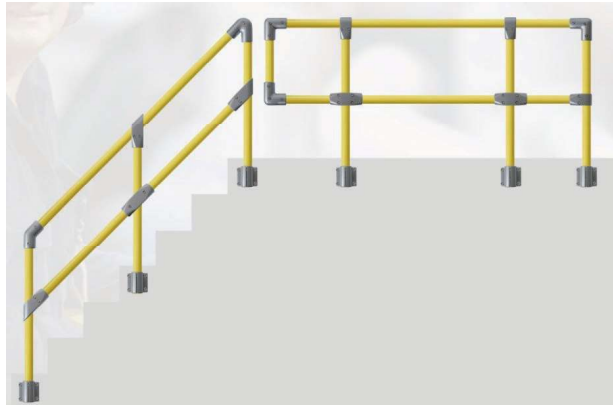

# CONEXÕES EM ALUMÍNIO

Nous proposons des éléments de raccordement et des tuyaux d'un diamètre externe de 40 mm. Sur demande, nous fabriquons des raccords spéciaux pour tubes de différents diamètres, ainsi que leurs surfaces pouvant être livrées déjà polies et revêtues selon les normes souhaitées.