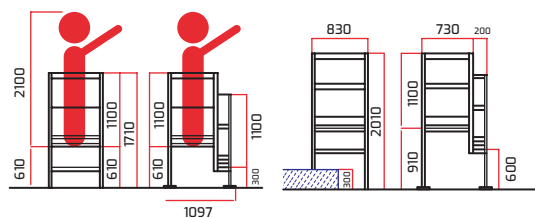

AUSTIN

Plate-forme de travail télescopique antidérapante 75x75 cm.

PROTECTION ET SÉCURITÉ
360°

La plate-forme stepper Austin avec une grande profondeur antidérapante de 20 cm et une plate-forme de 75x75 cm offre confort et sécurité. Dotée de pieds télescopiques réglables tous les 5 mm, elle permet au travailleur de travailler aussi près que possible du site d'intervention. Indiqué pour les travaux sur les escaliers, les trottoirs, en présence d'obstacles, près des lignes de production. Conçu pour un usage professionnel, il est fabriqué en aluminium extrudé. Il est complètement soudé à l'aluminium, ce qui en fait une structure extrêmement solide et stable.

CARACTÉRISTIQUES TECHNIQUES

- Plate-forme en aluminium: 750x750 mm;
- Pied ergonomique ajustable au terrain avec base en PVC;
- Marche en aluminium antidérapante: 20 cm;
- Distance entre les marches: 30 cm;
- Pieds télescopiques avec ajustement à tous les 5 mm;
- Pied de lit: 10 cm;
- Main courante: 110 cm.

EQUIPEMENT

- Marches à surface antidérapante;
- Patins en caoutchouc antidérapants;
- Manuel d'utilisation et d'entretien;
- Etiquette d'identification.

Max. 30 cm

REF		min. m	max. m	m	max. cm	KG	€
10889	2	0.61 - 0.91	1.71 - 2.01	2.60 - 2.90	86x109	28.00	
10890	3	0.91 - 1.21	2.01 - 2.31	2.90 - 3.20	86x129	32.00	
10891	4	1.21 - 1.51	2.61 - 2.91	3.20 - 3.50	86x149	36.00	

Pied réglable de 5 à 5 mm jusqu'à 30 cm de hauteur maximum.