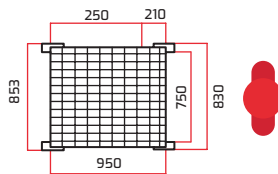

AUSTIN

Plate-forme de travail télescopique antidérapante 75x75 cm.

PROTECTION ET SÉCURITÉ
360°

La plate-forme stepper Austin avec une grande profondeur antidérapante de 20 cm et une plate-forme de 75x75 cm offre confort et sécurité. Dotée de pieds télescopiques réglables tous les 5 mm, elle permet au travailleur de travailler aussi près que possible du site d'intervention. Indiqué pour les travaux sur les escaliers, les trottoirs, en présence d'obstacles, près des lignes de production. Conçu pour un usage professionnel, il est fabriqué en aluminium extrudé. Il est complètement soudé à l'aluminium, ce qui en fait une structure extrêmement solide et stable.

CARACTÉRISTIQUES TECHNIQUES

- Plate-forme en aluminium: 750x750 mm;
- Pied ergonomique ajustable au terrain avec base en PVC;
- Marche en aluminium antidérapante: 20 cm;
- Distance entre les marches: 30 cm;
- Pieds télescopiques avec ajustement à tous les 5 mm;
- Pied de lit: 10 cm;
- Main courante: 110 cm.

EQUIPEMENT

- Marches à surface antidérapante;
- Patins en caoutchouc antidérapants;
- Manuel d'utilisation et d'entretien;
- Etiquette d'identification.

Max. 30 cm

REF		min. m	max. m	m	max. cm	KG	€
10889	2	0.61 - 0.91	1.71 - 2.01	2.60 - 2.90	86x109	28.00	
10890	3	0.91 - 1.21	2.01 - 2.31	2.90 - 3.20	86x129	32.00	
10891	4	1.21 - 1.51	2.61 - 2.91	3.20 - 3.50	86x149	36.00	

Pied réglable de 5 à 5 mm jusqu'à 30 cm de hauteur maximum.