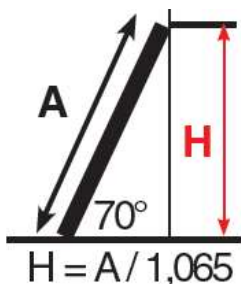

# PRIME SIMPLES

Escada pensada para os trabalhos mais árduos.

Escada com 42,30 cm de largura, cravada mediante um sistema inovador do degrau, proporciona ao utilizador o degrau sempre plano em utilização, as secções da escada são rebaixadas escondendo a cravação do degrau protegendo a cravação de magoar as mãos. A escada está equipada com pés ergonómicos antiderrapantes cravados de forma duradoura.

## PEÇAS PADRÃO

- Degraus planos em utilização;
- Capacidade: 150 kg;
- Degrau distância: 28 cm;
- Secção degraus: 30x30 mm;
- Pacote plástico;
- Termo retráctil.

REF				KG	€
		m	mm		
10749	7	2.30	67x27	6.00	
10750	9	2.90	67x27	6.00	
10751	11	3.50	67x27	7.00	
10752	13	4.10	67x27	8.00	
10752.1	15	4.70	67x27	9.00	