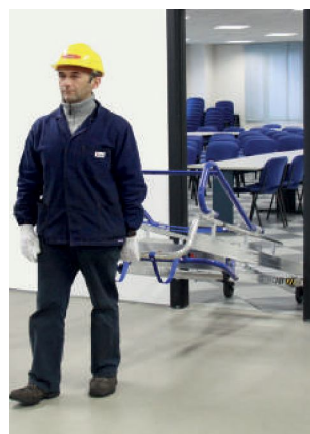

TELEFLY LIGHT

Plataforma individual de trabalho com guarda-corpos 360°.

PROTEÇÃO & SEGURANÇA
360°

Cumpre com a nova norma europeia EN 131-7 de escadas que oferecem uma proteção de 360°. Equipada com degraus quadrados na rampa de subida 27x27 mm. Com 2 modelos apenas é possível obter 7 alturas diferentes de trabalho. Com esta solução é possível trabalhar em desníveis, tais como rampas e escadarias.

CARACTERÍSTICAS TÉCNICAS

- Número de degraus: de 4 a 6;
- Distância entre degraus: 23 cm;
- Profundidade dos degraus: 27x27 mm;
- Perfil montante: 65x53 mm;
- Largura subida: 55 cm;
- Altura da plataforma: de 1,00 a 2,32 m;
- Capacidade: 150 kg;
- Norma EN 131-7.

EQUIPAMENTO

- Rodapé de 10 cm;
- Plataforma: 57x44 cm;
- Guarda-corpos de 100 cm;
- Base larga (máxima estabilidade);
- Ponteira ergonómica em PVC;
- Gancho de elevação telescópica;
- Bandeja porta-ferramentas: 15 kg;
- Manual de uso e manutenção;
- 2 rodas de diâmetro 150 mm;
- Etiqueta de identificação.

OPCIONAIS

- 2 corrimões;
- Bandeja porta-ferramentas.

31 cm

REF								KG
		m	min. m	max. m	m	m	m	
10862	4-3	2.15	1.00	1.52	3.50	0.80x1.60	0.31	17.50
10865	6-4	2.73	1.25	2.32	4.30	0.80x2.17	0.31	20.50