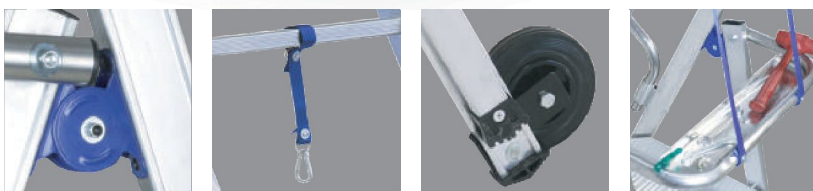

TELEFLY LIGHT

Plataforma individual de trabalho com guarda-corpos 360°.

PROTEÇÃO & SEGURANÇA
360°

Cumpre com a nova norma europeia EN 131-7 de escadas que oferecem uma proteção de 360°. Equipada com degraus quadrados na rampa de subida 27x27 mm. Com 2 modelos apenas é possível obter 7 alturas diferentes de trabalho. Com esta solução é possível trabalhar em desníveis, tais como rampas e escadarias.

CARACTERÍSTICAS TÉCNICAS

- Número de degraus: de 4 a 6;
- Distância entre degraus: 23 cm;
- Profundidade dos degraus: 27x27 mm;
- Perfil montante: 65x53 mm;
- Largura subida: 55 cm;
- Altura da plataforma: de 1,00 a 2,32 m;
- Capacidade: 150 kg;
- Norma EN 131-7.

EQUIPAMENTO

- Rodapé de 10 cm;
- Plataforma: 57x44 cm;
- Guarda-corpos de 100 cm;
- Base larga (máxima estabilidade);
- Ponteira ergonómica em PVC;
- Gancho de elevação telescópica;
- Bandeja porta-ferramentas: 15 kg;
- Manual de uso e manutenção;
- 2 rodas de diâmetro 150 mm;
- Etiqueta de identificação.

OPCIONAIS

- 2 corrimões;
- Bandeja porta-ferramentas.

31 cm

REF								KG
		m	min. m	max. m	m	m	m	
10862	4-3	2.15	1.00	1.52	3.50	0.80x1.60	0.31	17.50
10865	6-4	2.73	1.25	2.32	4.30	0.80x2.17	0.31	20.50