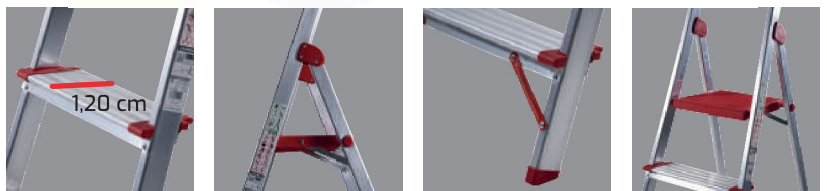

# STANDARD PLUS

Escadote semiprofissional em alumínio com degraus 120 mm profundidade.

Apresenta um desenho único e exclusivo. Escadote com degrau largo e uma subida provida de plataforma e guarda-corpos. Está construído com os degraus 120 mm em alumínio rebitados aos montantes, obtendo uma rampa de subida resistente e estável. A abertura accidental é impedida pela plataforma autobloqueante e cintas de segurança de 7 e 8 degraus.

## CARACTERÍSTICAS TÉCNICAS

- Plataforma: 28x25 cm;
- Distância entre degraus: 23,50 cm;
- Altura guarda-corpos: 60 cm;
- Número degraus: de 3 a 8;
- Altura plataforma: de 0,66 a 1,82 m;
- Perfil frente: 50x20 mm;
- Perfil traseiro: 40x20 mm;
- Capacidade: 150 kg.

## EQUIPAMENTO

- Tacos ergonómicos em PVC antideslizantes;
- Degráus planos antideslizantes 12 cm;
- 2 cintas de segurança antiabertura 7 e 8 degraus;
- Reforço parte traseira (a partir do 6º degrau);
- Etiqueta e manual de uso de manutenção;
- Embalagem em termo retráctil com poster.