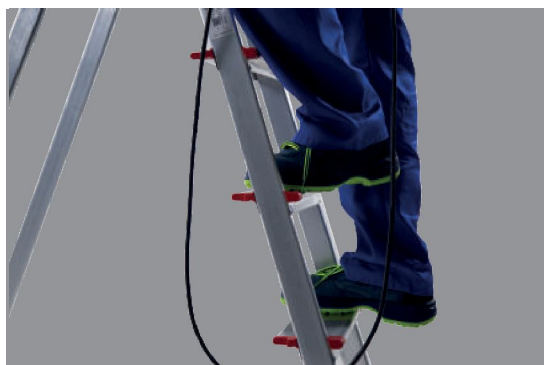

# STANDARD PLUS

Escadote semiprofissional em alumínio com degraus 120 mm profundidade.

Apresenta um desenho único e exclusivo. Escadote com degrau largo e uma subida provida de plataforma e guarda-corpos. Está construído com os degraus 120 mm em alumínio rebitados aos montantes, obtendo uma rampa de subida resistente e estável. A abertura accidental é impedida pela plataforma autobloqueante e cintas de segurança de 7 e 8 degraus.

## CARACTERÍSTICAS TÉCNICAS

- Plataforma: 28x25 cm;
- Distância entre degraus: 23,50 cm;
- Altura guarda-corpos: 60 cm;
- Número degraus: de 3 a 8;
- Altura plataforma: de 0,66 a 1,82 m;
- Perfil frente: 50x20 mm;
- Perfil traseiro: 40x20 mm;
- Capacidade: 150 kg.

## EQUIPAMENTO

- Tacos ergonómicos em PVC antideslizantes;
- Degráus planos antideslizantes 12 cm;
- 2 cintas de segurança antiabertura 7 e 8 degraus;
- Reforço parte traseira (a partir do 6º degrau);
- Etiqueta e manual de uso de manutenção;
- Embalagem em termo retráctil com poster.