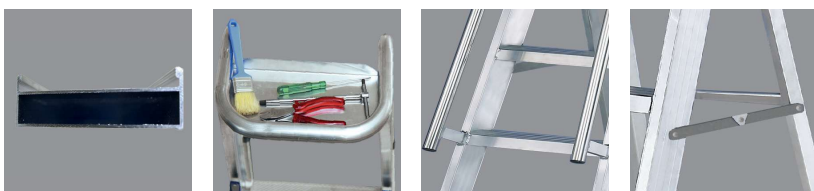

INDUSTRIAL MAX PLUS

Escadote largo uso profissional com corrimão porta-bandeja.

Escadote de uso profissional fabricado em alumínio nervurado que confere a máxima robustez. Degraus soldados aos montantes criando uma estrutura muito resistente.

É 50 mm mais largo e dispõem uma plataforma de trabalho mais espaçosa e cómoda que aumenta o nível de conforto do trabalho do trabalhador. Escadote equipado com corrimão de subida com porta-bandeja.

O escadote Industrial Max Plus cumpre com a norma europeia de segurança EN 131.

CARACTERÍSTICAS TÉCNICAS

- Número de degraus: de 5 a 12;
- Distância entre degraus: 25 cm;
- Profundidade degraus: 8 cm;
- Perfil montante frontal: 80x25 mm;
- Perfil montante traseiro: 50x25 mm;
- Largura fechada: 26 cm;
- Largura: de 52 a 71 cm;
- Dimensões plataforma: 25,50x35 cm;
- Altura guarda-corpos: 60 cm;
- Altura da plataforma: de 1,16 a 2,77 m;
- Altura total fechada: de 2,05 a 3,80 m;
- Capacidade: 150 kg.

EQUIPAMENTO

- Plataforma de alumínio reforçado e antideslizante;
- Gancho de segurança antiabertura na plataforma;
- Tira antiabertura/fecho em aço zincado;
- Corrimões de subida;
- Porta-bandeja;
- Tacos de borracha antideslizantes com desenho ergonómico;
- Bandeja porta-ferramentas;
- Reforço antiflexão no degrau mais largo;
- Parte traseira reforçada com nova articulação metálica melhorada;
- Manual de uso e manutenção;
- Certificado de conformidade com a norma EN 131;
- Etiqueta de identificação.