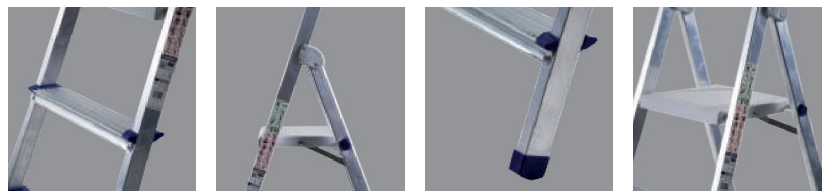

DOMESTIC

Escadote doméstico de alumínio.

Escadote com degrau largo e uma subida provida de plataforma e guarda-corpos. Está construído com os degraus em aço de 80 mm rebitados, obtendo uma rampa de subida resistente e estável. A abertura accidental é impedida pela plataforma antibloqueio.

CARACTERÍSTICAS TÉCNICAS

- Plataforma automática: 28x25 cm;
- Distância entre degraus: 23 cm;
- Altura guarda-corpos: 60 cm;
- Número degraus: de 2 a 8;
- Altura plataforma: de 0,43 a 1,82 m;
- Perfil frente: 40x20 mm;
- Perfil traseiro: 40x20 mm;
- Capacidade: 150 kg.

EQUIPAMENTO

- Tacos ergonómicos em PVC antideslizantes;
- Degraus planos antideslizantes de 8 cm;
- Reforço parte traseira (a partir do 7º degrau);
- Etiqueta e manual de uso de manutenção;
- Embalagem em termo retráctil com poster.