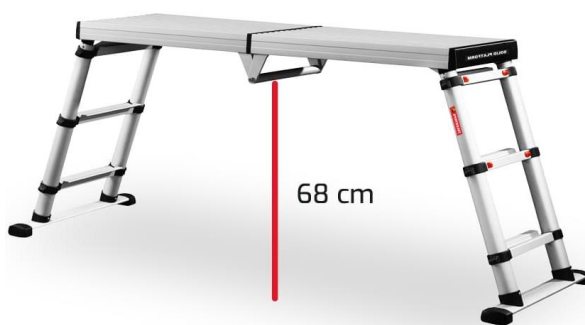

TELESTEPS SOLID

Plataforma muito leve para uso profissional, ideal para carroceiro e pintores.

A plataforma dobra-se, tem uma dobradiça de segurança que permite abrir e fechar com grande rapidez. Os pés são telescópicos, permitindo trabalhar a três alturas diferentes, assim como em escadas e desníveis. Dispõem de uma plataforma de alumínio anodizado, antideslizante, robusto e resistente, de medidas 1360×410 mm.

CARACTERÍSTICAS TÉCNICAS

- Medidas plataforma: 1360×410 mm;
- Altura trabalho: 250 a 288 cm;
- Altura plataforma: 50 a 88 cm;
- Medida fechada: 28 a 74 cm;
- Largura: 620 cm;
- Peso: 16 kg;
- Capacidade: 150 kg;
- Produto patenteado no EP0527766.

EQUIPAMENTO

- Plataforma antideslizante sobre armadura de alumínio;
- Dobradiça de abertura com perno de segurança patenteado;
- Pode-se colocar a plataforma a 500, 680 e 880 mm do chão;
- Serve para trabalhar em escadas;
- Pés antideslizantes.