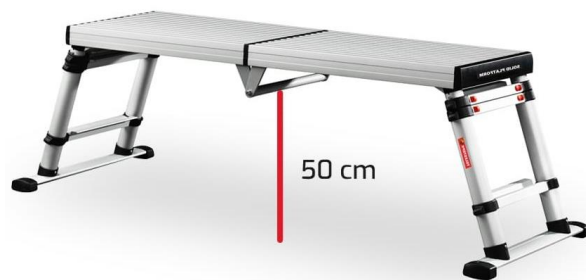

TELESTEPS SOLID

Plataforma muito leve para uso profissional, ideal para carroceiro e pintores.

A plataforma dobra-se, tem uma dobradiça de segurança que permite abrir e fechar com grande rapidez. Os pés são telescópicos, permitindo trabalhar a três alturas diferentes, assim como em escadas e desníveis. Dispõem de uma plataforma de alumínio anodizado, antideslizante, robusto e resistente, de medidas 1360×410 mm.

CARACTERÍSTICAS TÉCNICAS

- Medidas plataforma: 1360×410 mm;
- Altura trabalho: 250 a 288 cm;
- Altura plataforma: 50 a 88 cm;
- Medida fechada: 28 a 74 cm;
- Largura: 620 cm;
- Peso: 16 kg;
- Capacidade: 150 kg;
- Produto patenteado no EP0527766.

EQUIPAMENTO

- Plataforma antideslizante sobre armadura de alumínio;
- Dobradiça de abertura com perno de segurança patenteado;
- Pode-se colocar a plataforma a 500, 680 e 880 mm do chão;
- Serve para trabalhar em escadas;
- Pés antideslizantes.