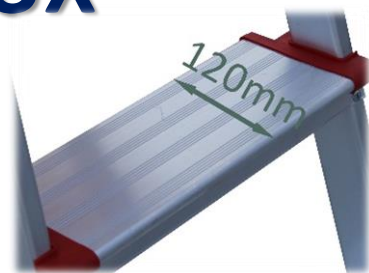

ESCADOTE STANDARD
**Plus EXTRA
DELUX**

ESCADOTE EM ALUMINIO
COM PORTA OBJETOS E
CORRIMÃO

STANDARD PLUS EXTRA DELUX

ESCADOTE EM ALUMINIO COM PORTA OBJETOS

Escadote fabricado em alumínio de máxima robustez. Os degraus de 120mm estão revitados aos montantes constituindo uma estrutura muito resistente. Muito cómodo de acordo com a largura de subida, o escadote está equipado com um amplo porta objetos de inúmera utilidade.

O Escadote Standard Plus EXTRA DELUX está certificado conforme a norma europeia EN 131.

CARACTERISTICAS TECNICAS

- Plataforma: 28x25 cm;
- Distância entre degraus: 23,50 cm;
- Profundidade degraus: 120mm;
- Altura guarda-corpos: 60 cm;
- Número degraus: de 2 a 8;
- Altura plataforma: de 0,43 a 1,82 m;
- Capacidade: 150 kg;
- Perfil frente: 50x20 mm;
- Perfil traseiro: 40x20 mm.

EQUIPAMENTO

- Tacos ergonómicos em PVC antideslizantes;
- Degraus planos antideslizantes 120 cm;
- Porta objetos grande dimensão;
- 2 cintas de segurança antiabertura 7 e 8 degraus;
- Reforço parte traseira (a partir do 6º degrau);
- Etiqueta e manual de uso de manutenção;
- Embalagem em termo retráctil com poster.