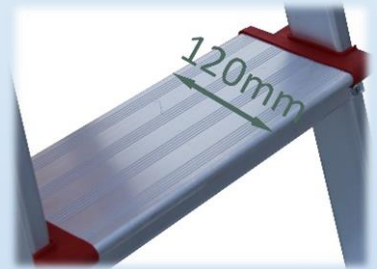

ESCADOTE STANDARD
**Plus EXTRA
DELUX**

ESCADOTE EM ALUMINIO
COM PORTA OBJETOS E
CORRIMÃO

STANDARD PLUS EXTRA DELUX

ESCADOTE EM ALUMINIO COM PORTA OBJETOS

Escadote fabricado em alumínio de máxima robustez. Os degraus de 120mm estão revitados aos montantes constituindo uma estrutura muito resistente. Muito cómodo de acordo com a largura de subida, o escadote está equipado com um amplo porta objetos de inúmera utilidade.

O Escadote Standard Plus EXTRA DELUX está certificado conforme a norma europeia EN 131.

CARACTERISTICAS TECNICAS

- Plataforma: 28x25 cm;
- Distância entre degraus: 23,50 cm;
- Profundidade degraus: 120mm;
- Altura guarda-corpos: 60 cm;
- Número degraus: de 2 a 8;
- Altura plataforma: de 0,43 a 1,82 m;
- Capacidade: 150 kg;
- Perfil frente: 50x20 mm;
- Perfil traseiro: 40x20 mm.

EQUIPAMENTO

- Tacos ergonómicos em PVC antideslizantes;
- Degraus planos antideslizantes 120 cm;
- Porta objetos grande dimensão;
- 2 cintas de segurança antiabertura 7 e 8 degraus;
- Reforço parte traseira (a partir do 6º degrau);
- Etiqueta e manual de uso de manutenção;
- Embalagem em termo retráctil com poster.